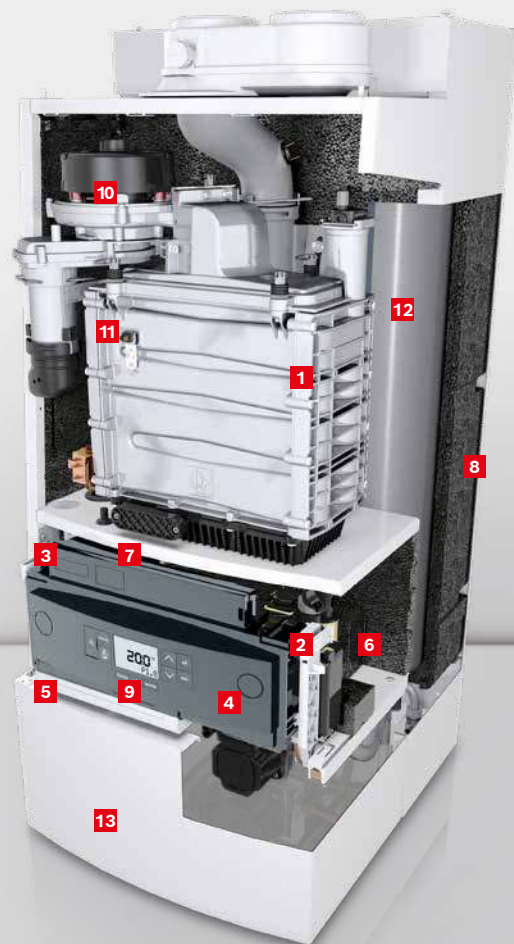

De techniek

Nieuwe generatie

1. 1 High Speed warmtewisselaar: 15 jaar garantie
2. 2 Volledig modulerende Low Energy cv-pomp: 75% zuiniger, bespaart elektriciteit en vermindert ruis in cv-leidingen
3. 3 Multigasblok: voorbereid op wijzigingen in de gassamenstelling
4. 4 Zelflerende software: onthoudt tappatronen voor optimale balans tussen comfort en energiebesparing
5. 5 Slimme Z-Stream platenwisselaar (patent): meer en sneller warm water door Powerboost en 10% meer rendement op tapwater
6. 6 Extra warmwatersensor: meer comfort en nauwkeurigere regeling
7. 7 Messing hydrauliek: betrouwbaar, sterk en duurzaam
8. 8 Optimaal geïsoleerde mantel
9. 9 Overzichtelijk controlepaneel met scrolltekst
10. 10 Krachtige toerengeregelde ventilator: schoon, stil en zuinig
11. 11 Ingenieuze vonkontsteking: toestel start altijd

Alleen bij TrendLine AquaPower Plus II

1. 12 QuickLoad voorraadboiler: twee 20 liter tanks, extra snel en veel warm water
2. 13 Aansluitset voorraadboiler en afdekkap

Afgebeeld: TrendLine AquaPower Plus. Getekende impressie: werkelijke product kan afwijken.

Kies uw ideale kamerthermostaat

Eenvoudig te bedienen

Zelfs de beste cv-ketel werkt niet zonder de juiste thermostaat. Anders dan gewone cv-ketels regelen Nefit HR-ketels de warmte in huis op basis van wat ú voelt. Daarvoor hebben ze een scherp zintuig nodig: een Nefit ModuLine thermostaat. U kunt kiezen uit een breed assortiment, van heel eenvoudig tot heel slim.

Kies voor een thermostaat uit de Nefit ModuLine serie of voor de slimme thermostaat EasyControl van Bosch. Kijk voor het uitgebreide assortiment op nefit-bosch.nl/thermostaten.