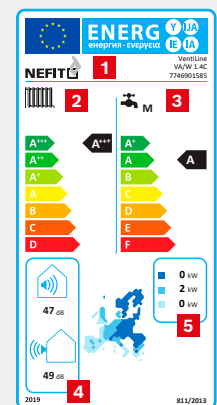

Soort toestel	Nefit TrendLine II		Nefit TrendLine AquaPower Plus II	
	HR-combiketel		HR-combiketel met voorraadboiler	
Type	HRC 25	HRC 30	HRC 25	HRC 30
Gaskeur CW-klasse	CW4	CW5	CW6	CW6
Taphoeveelheid in l/min. 60°C (ΔT=50°C)	8,2	10	13*	13*
Taphoeveelheid in l/min. 40°C (ΔT=30°C)	13,8	17	23**	23**
Rendement (cv)	98,7%	98,7%	98,7%	98,7%
Rendement (warm water)	86,2%	85,7%	78,4%	78,4%
Nominaal vermogen cv (bij 50/30°C) in kW	7,4 - 26,2	7,4 - 31,5	7,4 - 26,2	7,4 - 31,5
Nominaal vermogen cv (bij 80/60°C) in kW	6,9 - 24,5	6,9 - 29,5	6,9 - 24,5	6,9 - 29,9
IP-klasse	IP X4D	IP X4D	IP X4D	IP X4D
Rookgasafvoer/luchttoevoer parallel in mm	80/80	80/80	80/80	80/80
Rookgasafvoer/luchttoevoer concentrisch in mm	60/100	60/100	60/100	60/100
Afmetingen (h x b x d)	69,5 x 44 x 30,4 cm	69,5 x 44 x 30,4 cm	100,7 x 44 x 52,5 cm	100,7 x 44 x 52,5 cm
Installatiegewicht in kg	34	34	34 + 28	34 + 28
Communicatieprotocol	EMS	EMS	EMS	EMS
Energie-efficiencyklasse cv				
Energie-efficiencyklasse warm tapwater				

* 10 minuten, daarna continu 10 l/min.

** 10 minuten, daarna continu 16 l/min.

- ▶ CE-keur en Gaskeur HR, CW 4-6, NZ. Het CW-label geeft het warmwatercomfort aan. CW6 is de hoogste klasse.
- ▶ Garantie: 15 jaar garantie op de warmtewisselaar, 2 jaar op de overige onderdelen.

Energie-efficiency

Het verplichte energielabel geeft een indicatie van de energieprestaties van een product. Meer informatie? Kijk op nefit-bosch/energielabel.

- 1 Productinfo: leverancier, merk, type
- 2 Energie-efficiencyklasse cv
- 3 Energie-efficiencyklasse warm tapwater
- 4 Geluidsniveau in dB
- 5 Vermogen in kW