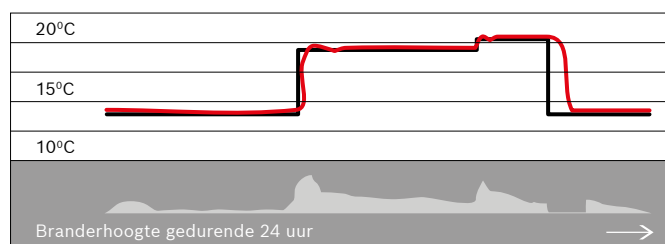

Nefit modulerende regeling op ruimtetemperatuur