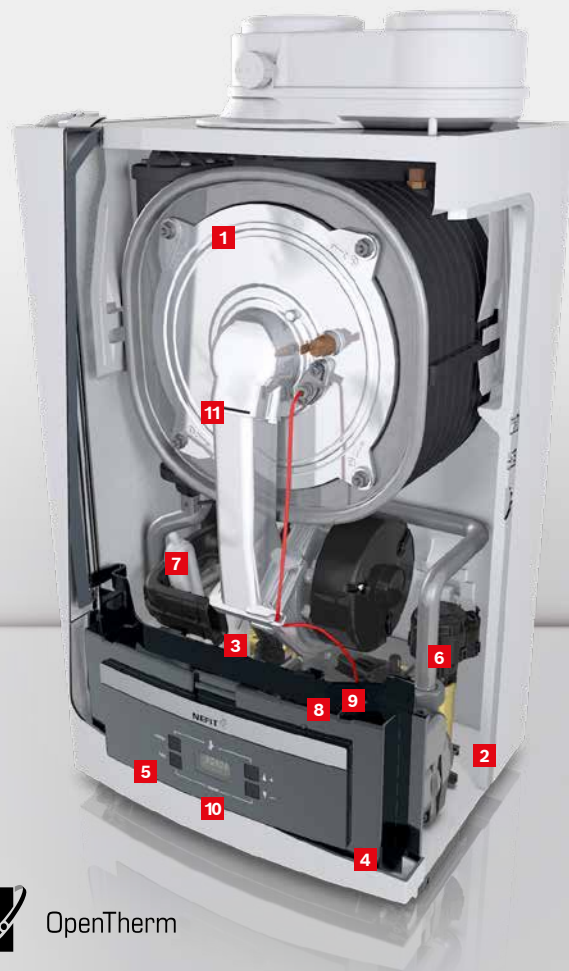

De techniek

Nieuwe generatie

1. 1 Betrouwbare rvs warmtewisselaar met ProActive Plus beveiliging en 10 jaar garantie
2. 2 Low Energy cv-pomp: 75% zuiniger
3. 3 Multigasblok: 50% zuiniger, klaar voor veranderende gassamenstellingen en bijmengen biogas
4. 4 Aansluiting OpenTherm randapparatuur, zoals thermostaten
5. 5 Gebruiksvriendelijk bedieningspaneel met duidelijk display
6. 6 Hoger tapwaterrendement en robuuste messing hydrauliek
7. 7 Geïntegreerde sifon: geen extra montageruimte nodig
8. 8 Ingebouwde digitale druksensor: geen externe drukmeter nodig
9. 9 Flowdetectiesysteem, voorkomt o.a. storingen bij druppelende kraan
10. 10 Waterbijvulmelding ook op Nefit kamerthermostaat
11. 11 Geïntegreerde rookgaskeerklep en ventilator: standaard geschikt voor hoogbouw (collectieve rookgasafvoer met overdruk)

Handige accessoires, zoals een snelvulunit voor het gemakkelijk bijvullen van het cv-systeem, een overdruk-kit om langere rookgasafvoerlengtes te realiseren en verschillende handige muur- en dakdoorvoeren, alsmede montagebeugels voor snelle installatie.

Afgebeeld: ProLine NxT. Getekende impressie: werkelijke product kan afwijken.

Kies uw ideale kamerthermostaat

Eenvoudig te bedienen

Zelfs de beste cv-ketel werkt niet zonder de juiste thermostaat. Anders dan gewone cv-ketels regelen Nefit HR-ketels de warmte in huis op basis van wat ú voelt. Daarvoor hebben ze een scherp zintuig nodig: een Nefit ModuLine thermostaat*. U kunt kiezen uit een breed assortiment, van heel eenvoudig tot heel slim.

Kies voor een thermostaat uit de Nefit ModuLine serie of voor de slimme EasyControl. Kijk voor het uitgebreide assortiment op nefit-bosch.nl/thermostaten.

* EasyControl kan in combinatie met de EasyControl Adapter worden aangesloten.