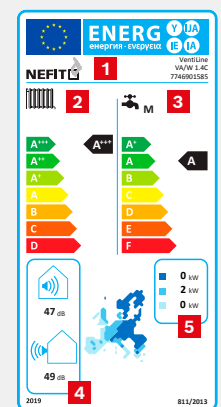

	Nefit ProLine NxT HRC24/CW3 (CT)	Nefit ProLine NxT HRC24/CW4 (CT)	Nefit ProLine NxT HRC30/CW5 (CT)
Soort toestel	HR-combiketel	HR-combiketel	HR-combiketel
			
Type	HRC 24	HRC 24	HRC 30
Gaskeur CW-klasse	CW3	CW4	CW5
Taphoeveelheid in l/min 60°C ($\Delta T=50^{\circ}\text{C}$)	6	7,5	9
Taphoeveelheid in l/min 40°C ($\Delta T=30^{\circ}\text{C}$)	10	12,5	15
Rendement (cv)	96,8%	96,8%	97,9%
Rendement (warm water)	91,4%	90,7%	94,1%
Nominaal vermogen cv (bij 50/30°C) in kW	6,2 - 24,7	6,2 - 24,7	7,1 - 30,2
Nominaal vermogen cv (bij 80/60°C) in kW	5,7 - 22,8	5,7 - 22,8	6,6 - 27,5
IP-klasse	IP X4D	IP X4D	IP X4D
Rookgasafvoer/luchttoev. parallel in mm	80/80	80/80	80/80
Rookgasafvoer/luchttoev. concentrisch in mm	60/100	60/100	60/100
Afmetingen in cm (h x b x d)	58 x 35 x 28	58 x 35 x 28	58 x 35 x 28
Installatiegewicht in kg	19	19	22
Communicatieprotocol	OpenTherm	OpenTherm	OpenTherm
Energie-efficiency klasse cv			
Energie-efficiency klasse ww			

- ▶ CE-keur en Gaskeur HR, CW 3-5, NZ. Het Gaskeur CW-label geeft het warmwatercomfort aan: CW6 is de hoogste klasse.
- ▶ Garantie: 10 jaar garantie op de warmtewisselaar, 2 jaar op de overige onderdelen.
- ▶ ProLine NxT is als parallel of concentrische uitvoering leverbaar.

Energie-efficiency

Het verplichte energielabel geeft een indicatie van de energieprestaties van een product. Meer informatie? Kijk op nefit-bosch.nl/energielabel.

- 1 Productinfo: leverancier, merk, type
- 2 Energie-efficiencyklasse cv
- 3 Energie-efficiencyklasse warm tapwater
- 4 Geluidsniveau in dB
- 5 Vermogen in kW