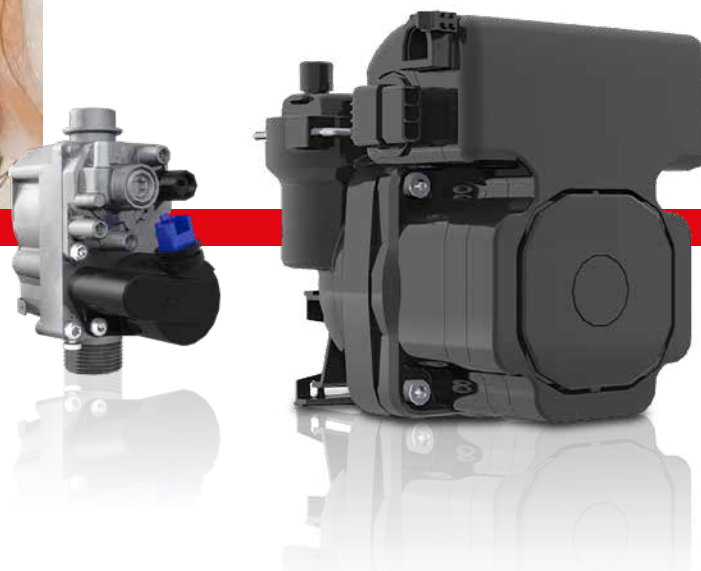

Klaar voor de toekomst

Drie varianten. ProLine NxT is er in drie varianten: CW3, CW4 en CW5. De CW3-variant heeft een cv-vermogen van 24 kW. Dat geldt ook voor de CW4-variant. ProLine NxT HRC30/CW5 heeft 30 kW vermogen.

Warmwatercomfort op maat. De CW4-variant levert 25% meer warm water dan de CW3-variant. De CW5 zelfs 50% meer. Om u een idee te geven: met ProLine NxT HRC30/CW5 vult u uw bad binnen tien minuten met heerlijk warm water.

Modulerende Low Energy pomp. Een van de hoogwaardige componenten van ProLine NxT is de volledig modulerende, energiezuinige pomp. Deze werkt nooit harder dan nodig en is bovendien tot 75% zuiniger met elektriciteit dan conventionele pompen. ProLine NxT voldoet hiermee ruimschoots aan de nieuwste normen.

Vorbereid op ander gas. Het unieke Multigasblok kan elke gaswijziging aan. Zelfs bijmengen van biogas is mogelijk. Zo komt u niet voor onaangename verrassingen te staan. Het nieuwe gasblok is bovendien 50% zuiniger met energie.