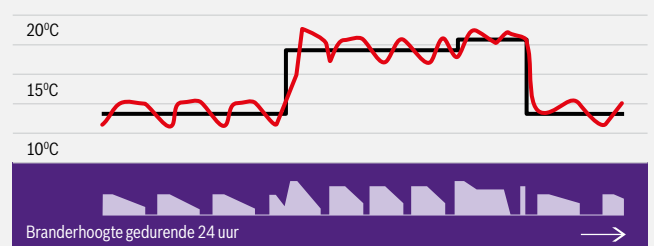

- De kamerthermostaat die met u meevoelt
- Modulerende regeling op basis van temperatuur van de lucht
- Geavanceerde regelmethode: een unieke uitvinding van Nefit Bosch
- Uw cv-ketel stookt zuiniger en comfortabeler
- Energiebesparing en een aangenaam woonklimaat
- Uitgebreide keuze in diverse thermostaten

Modulerende regeling

Temperatuur van de ruimte. In de grafieken hiernaast ziet u het verschil tussen de traditionele modulerende regeling en Nefit Bosch modulerende regeling. Gewone HR-ketels (bovenste grafiek) regelen de warmte op basis van de watertemperatuur van het cv-leidingsysteem. Maar u voelt immers niet de watertemperatuur, maar de temperatuur van de ruimte.

Zuinig en comfortabel. De Nefit Bosch thermostaten beschikken over een unieke uitvinding: een geavanceerde regelmethode (onderste grafiek). Deze zorgt ervoor dat uw cv-ketel nog zuiniger en comfortabeler stookt. Dat levert zowel energiebesparing op als een aangenaam klimaat. Dit is een uniek verschil met gewone cv-ketels. Nefit-ketels regelen de warmte in huis op basis van wat u voelt: de temperatuur van de lucht. De Nefit Bosch thermostaat functioneert hierbij als scherp zintuig. Het is altijd vanzelf behaaglijk in uw woning. Bovendien brandt de brander gemiddeld op een lagere stand. Hierdoor verbruikt u minder gas.

Traditionele modulerende regeling op watertemperatuur